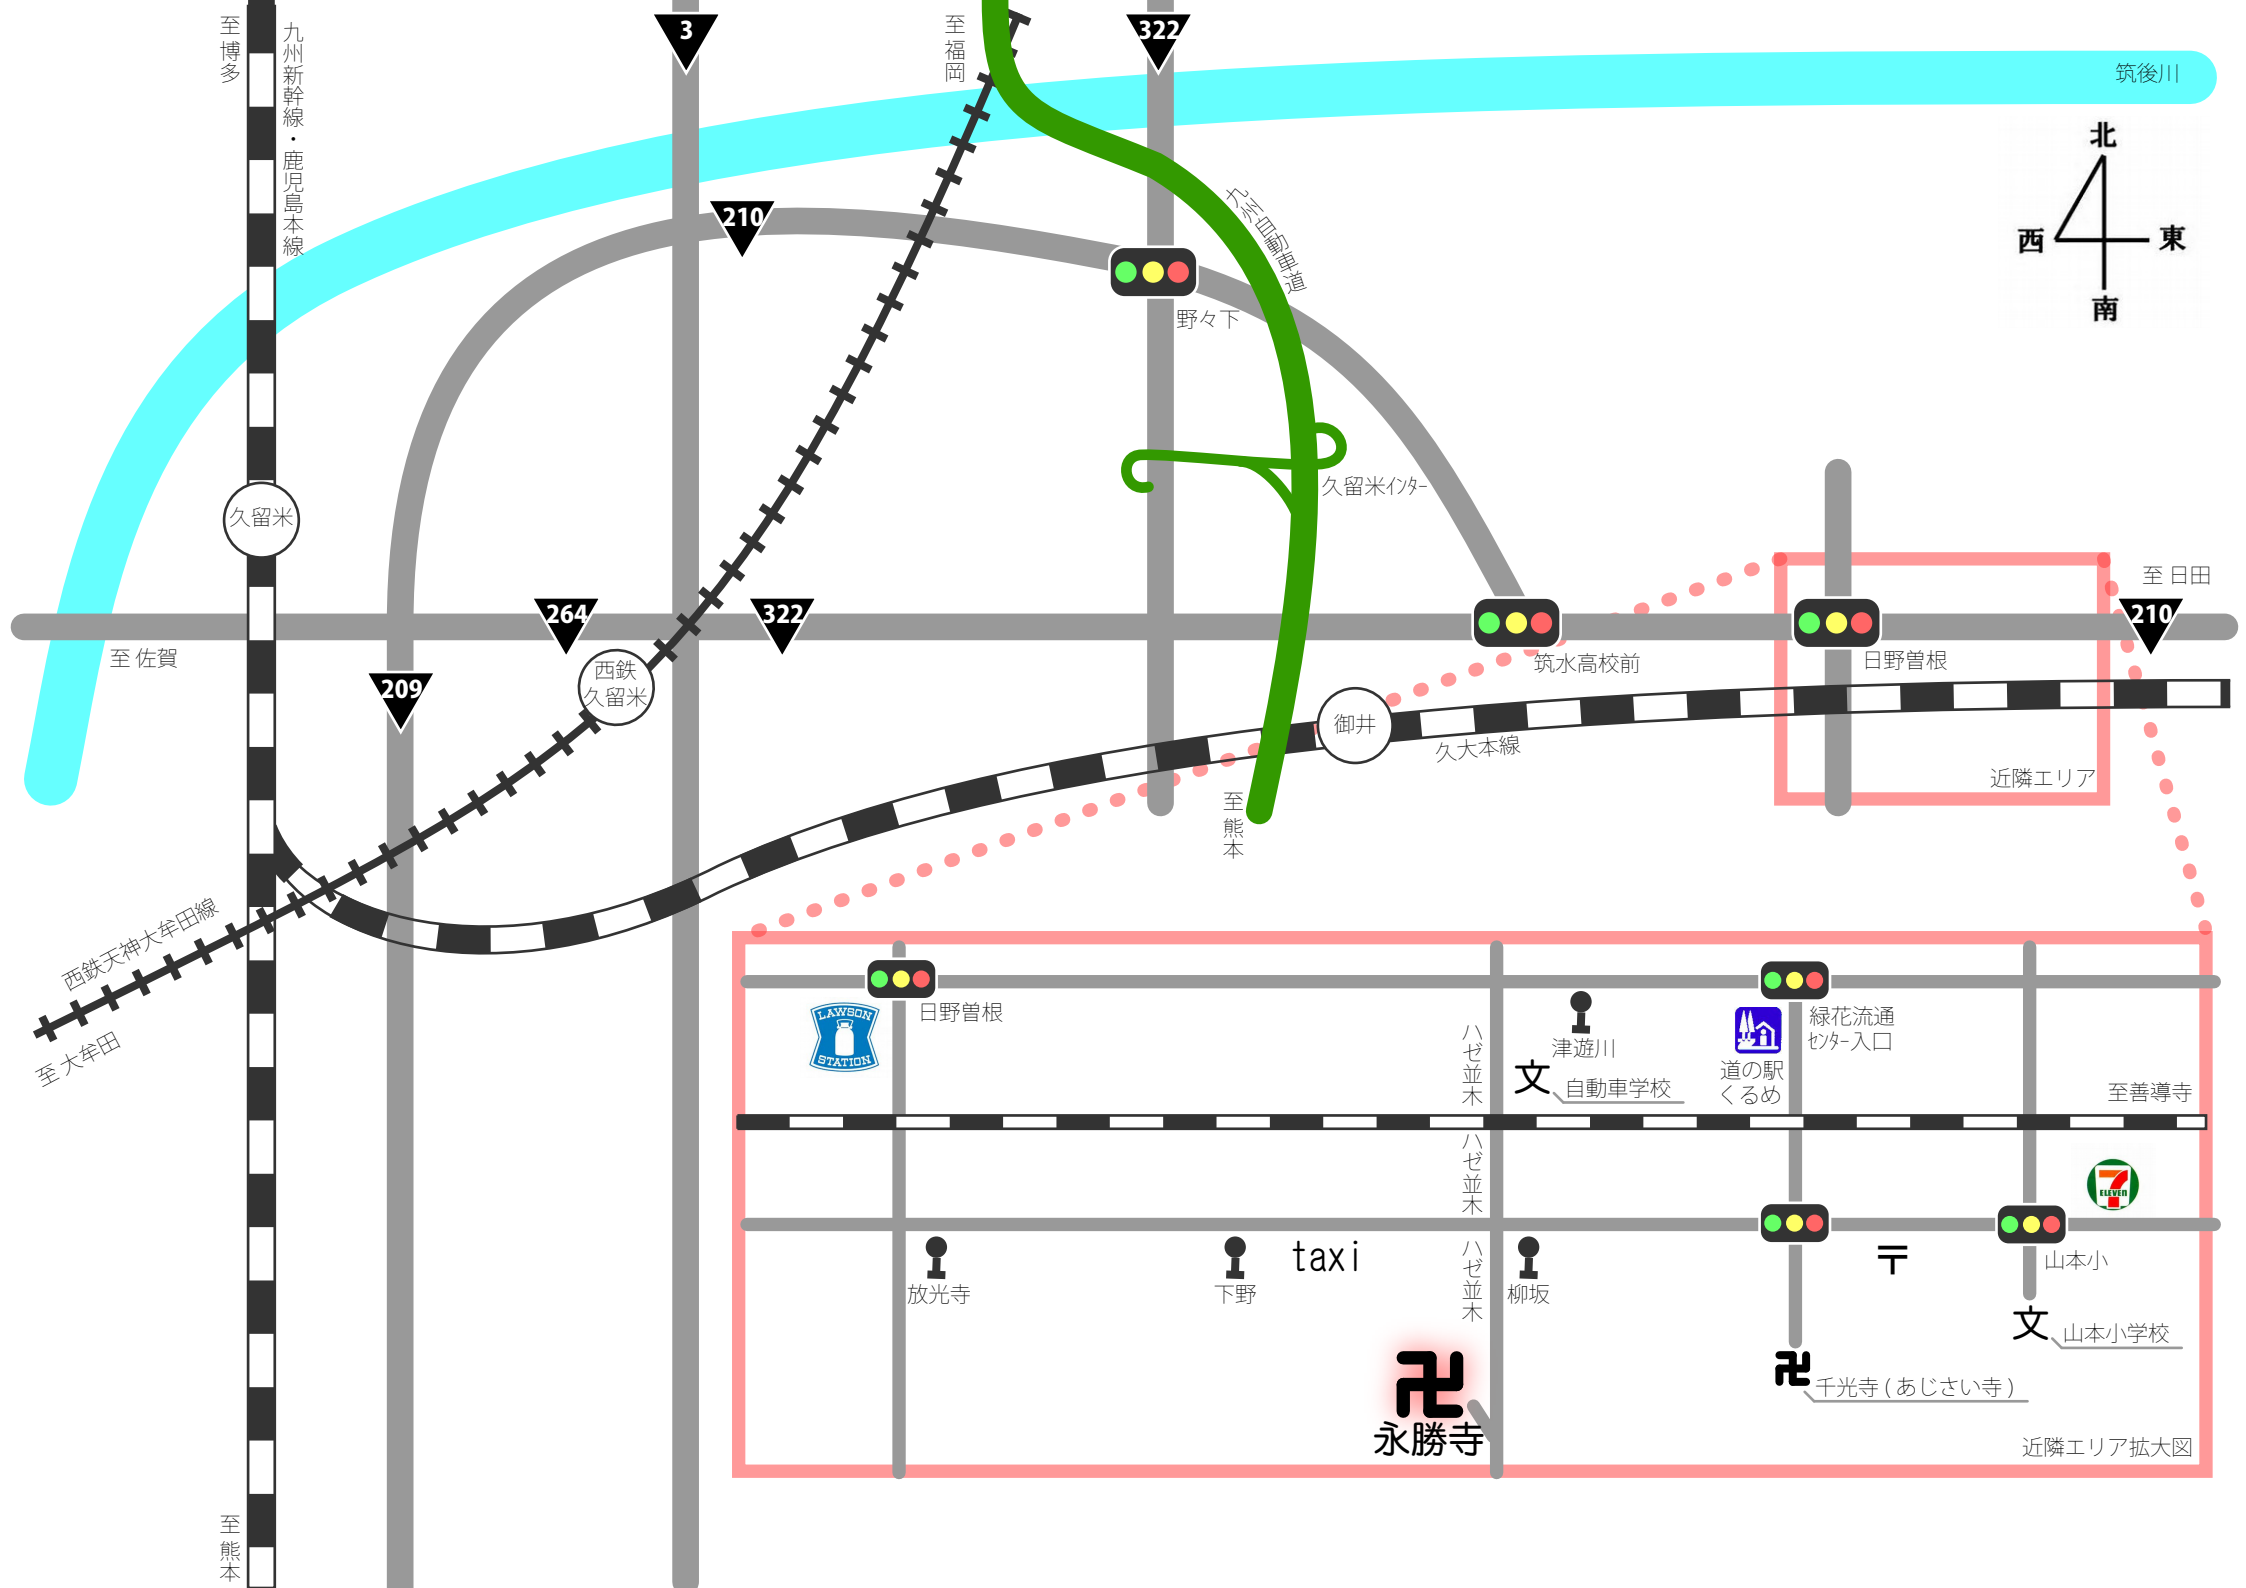

筑後川

至日田

210

至善導寺

山本小
山本小学校

近隣エリア拡大図

近隣エリア

日野曾根

緑花流通
センター入口
道の駅
くるめ

文
自動車学校

ハゼ並木

永勝寺

柳坂

taxi

下野

放光寺

日野曾根

久大本線

御井

至熊本

筑水高校前

久留米1丁

野々下

322

至福岡

210

264

322

209

西鉄
久留米

久留米

至佐賀